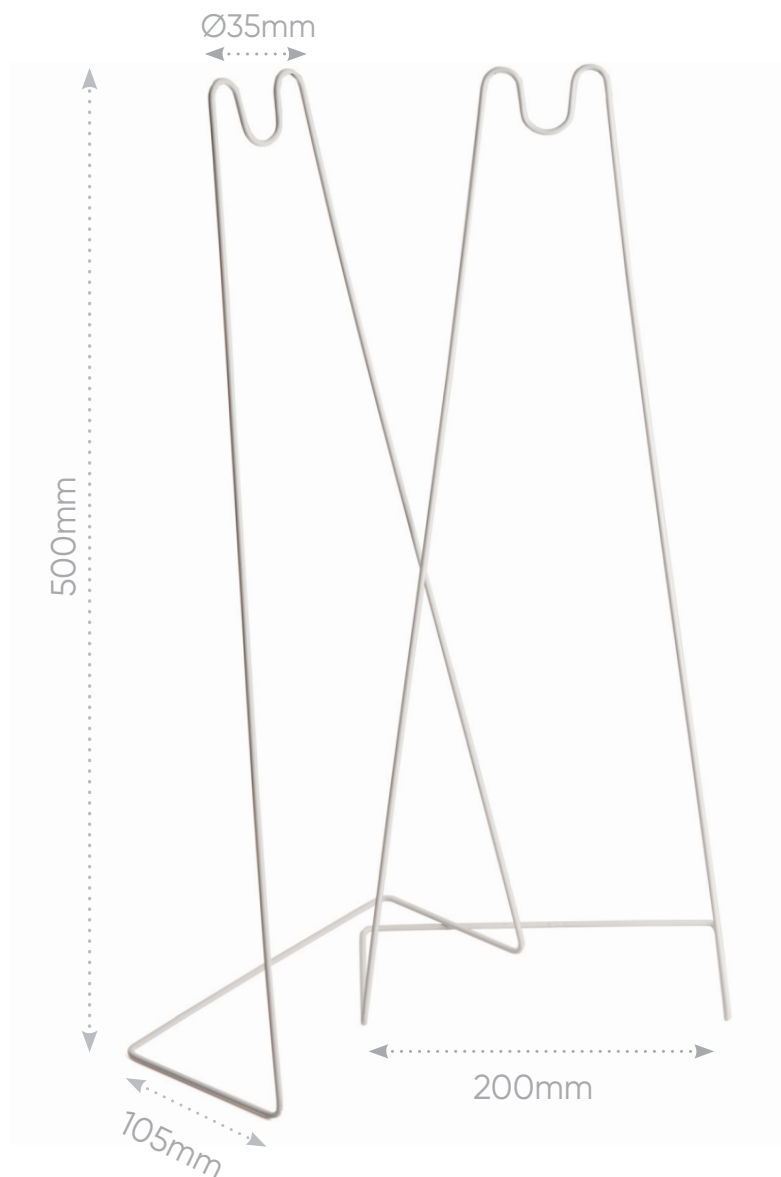

Держатель для фитолампы ДС-7000

Для фитосветильников
AL7000, AL7001, AL7002

Материал: сталь

арт. 48513

LxWxH,
Ø35mm (105x200x500)

Держатель для фитолампы Feron идеально подходит для фитоламп **AL7000, AL7001, AL7002**. Оптимальная высота позволит разместить светильник непосредственно над растениями, в том числе, на подоконнике. Если вы используете подсветку сезонно, то легкая и компактная конструкция позволит быстро убрать держатель и не займет много места при хранении. Подставка сделана из стального профиля и покрыта краской с **антикоррозийным покрытием**. Состоит из 2-ух держателей. Позволяет устанавливать светильники диаметром до 35 мм.